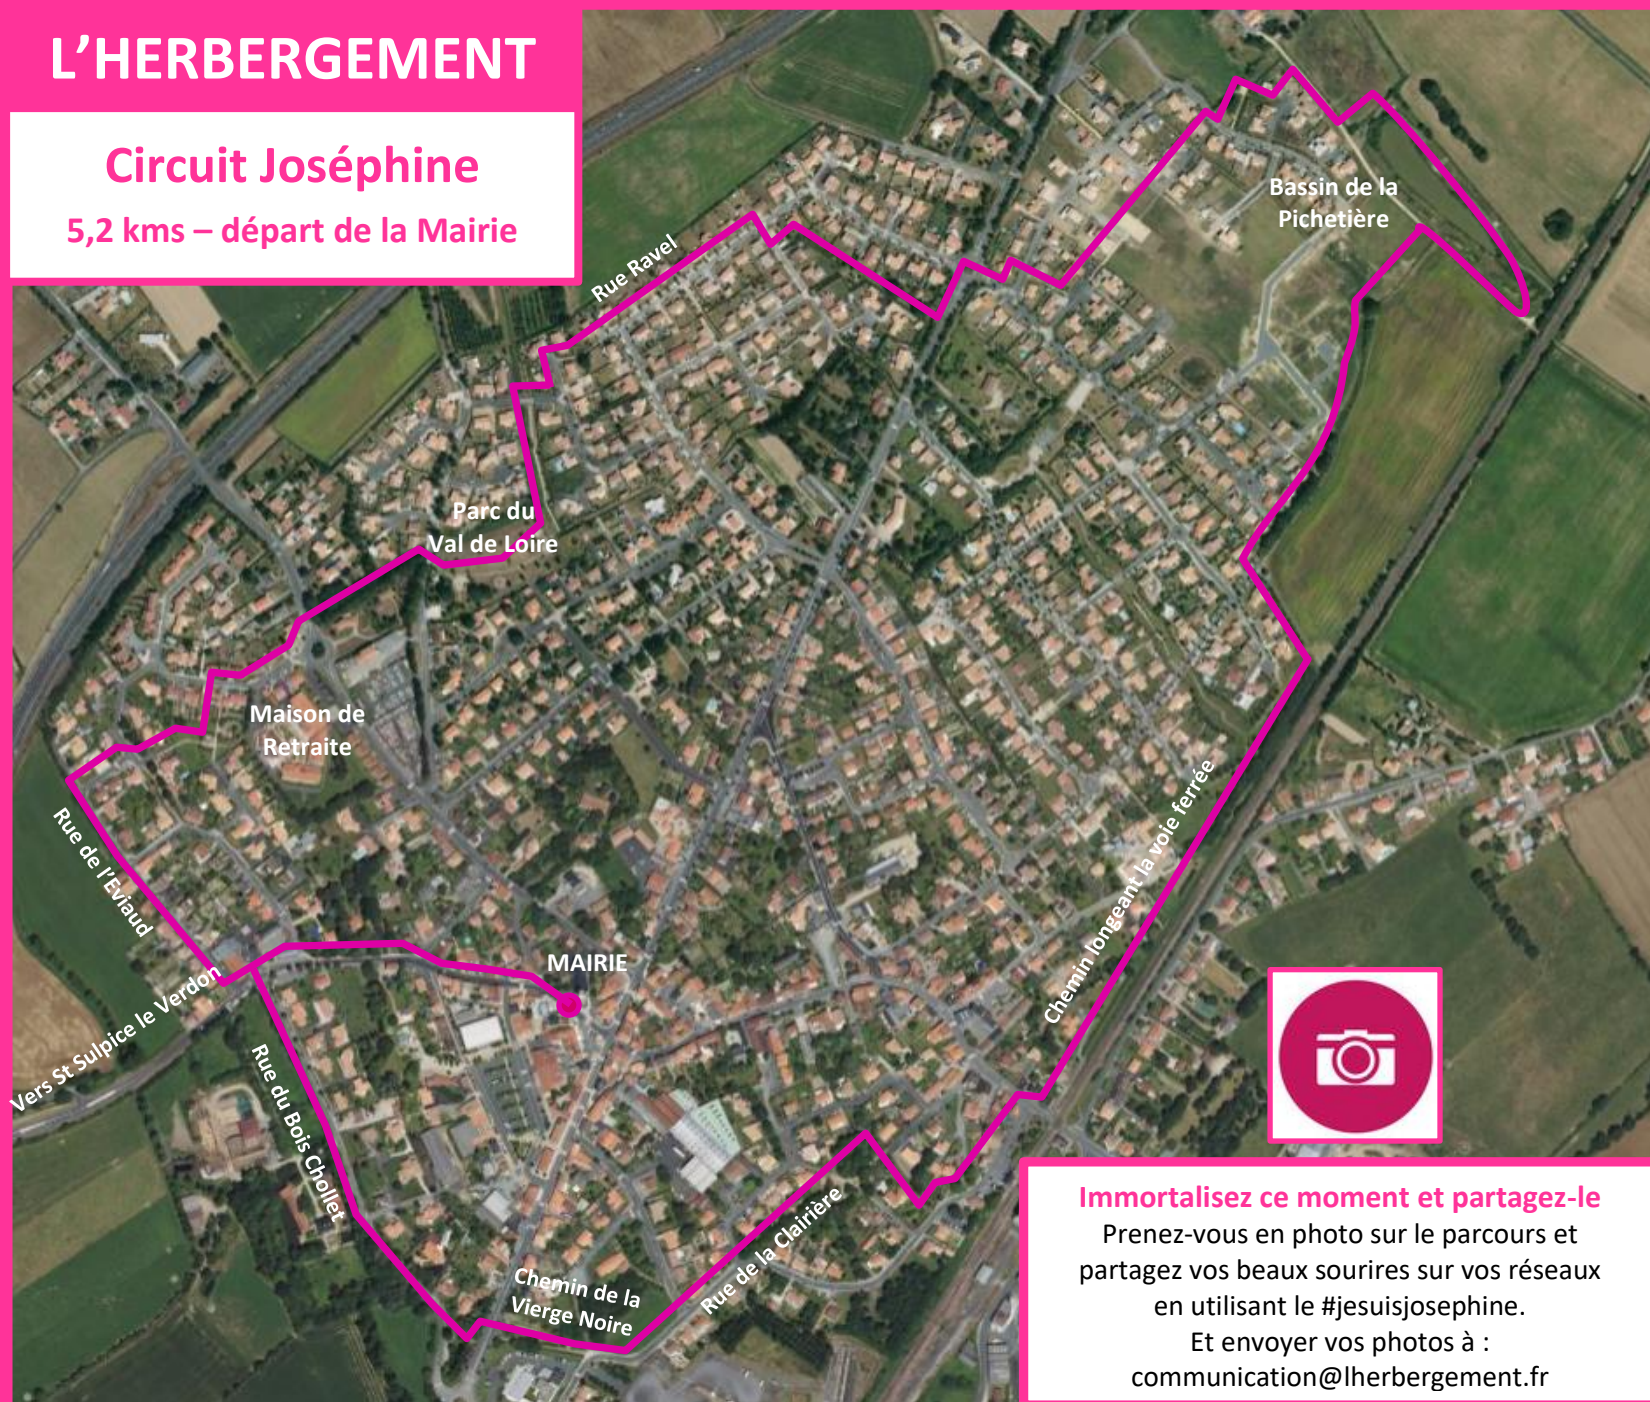

L'HERBERGEMENT

Circuit Joséphine

5,2 kms – départ de la Mairie

Immortalisez ce moment et partagez-le

Prenez-vous en photo sur le parcours et partagez vos beaux sourires sur vos réseaux en utilisant le #jesuisjosephine.