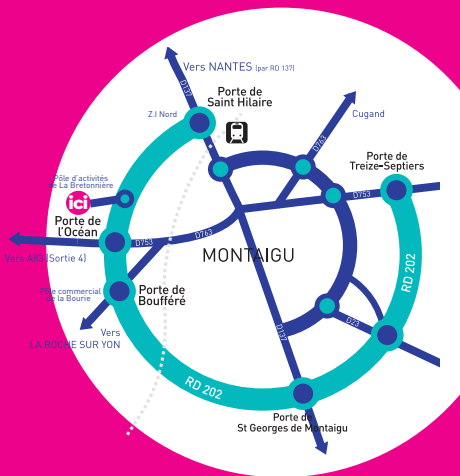

Horaires

du 11 juillet au 30 août 2020

Du lundi au vendredi

11h30 à 13h45 - 14h30 à 19h45

Du samedi au dimanche

14h30 à 19h45

- Fermeture de la caisse et des accès 45 minutes avant la fermeture.
- Évacuation des bassins 15 minutes avant la fermeture.
- La piscine sera ouverte les 14 juillet et 15 août 2020.

PISCINE DE LA BRETONNIÈRE

1 rue Henri Poincaré
Boufféré
85600 MONTAIGU-VENDÉE

02 51 09 21 69

piscine@terresdemontaigu.fr

@ Terres de Montaigu

www.terresdemontaigu.fr

TERRES DE MONTAIGU

Communauté de communes
Montaigu-Rocheservière